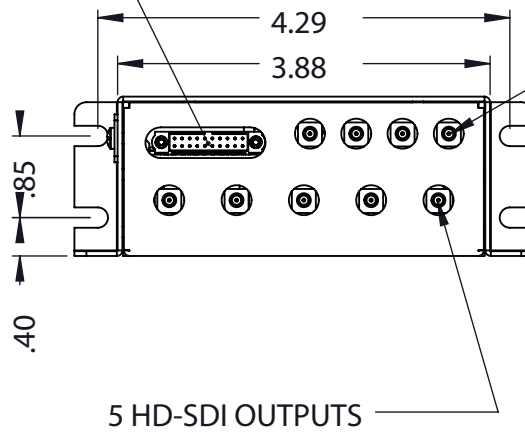

POWER/CONTROL

4 HD-SDI INPUTS